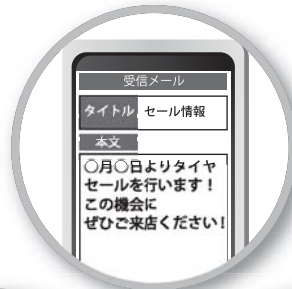

スマートフォンにも対応！

フェリカリーダー誘導型
モバイルメルマガ配信システム

Felimi!

クルマ業界向け

一斉メルマガ

+

車検・法定点検時期
などのお知らせメール

- 新商品入荷やセールのお知らせ
- 車検時期のお知らせ
- 法定点検時期のお知らせ

お申し込みするだけ！
FeliCaリーダーが届けばすぐに開始出来ます！

フェリカリーダーが届く

1

スピーディー

電源 (コンセント) を
入れるだけ

2

お客様に携帯電話
・スマートフォンを
かざしてもらおう

3

約2週間であなたのお手元にお届けできます。

簡単 3 ステップ

「メールアドレスが
集まったら」

メルマガ配信

【フェリメル】とは

お客様に FeliCa リーダーを利用して各種イベントなどで参加して頂くことでメールアドレスを収集し、簡単にメールマガジンを一斉に配信することが出来るシステムです。お客様にも企画サイドにも簡単に利用していただくことが出来ます。

フェリメルプラン内容

- フェリカード付 (初期設定費込)
＜ビットタッチ・ミニ＞
- 携帯メルマガ配信システム
(初期設定費込)
- マニュアル