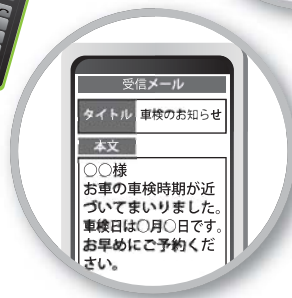

スマートフォンにも対応！

フェリカリーダー誘導型
モバイルメルマガ配信システム

Felimi!

クルマ業界向け

一斉メルマガ

+

車検・法定点検時期
などのお知らせメール

- 新商品入荷やセールのお知らせ
- 車検時期のお知らせ
- 法定点検時期のお知らせ

お申し込みするだけ！
FeliCaリーダーが届けばすぐに開始出来ます！

フェリカリーダーが届く

1

スピーディー

電源 (コンセント) を
入れるだけ

2

お客様に携帯電話
・スマートフォンを
かざしてもらおう

3

約2週間であなたのお手元にお届けできます。

簡単 3 ステップ

「メールアドレスが
集まったら」

メルマガ配信

【フェリメル】とは

お客様に FeliCa リーダーを利用して各種イベントなどで参加して頂くことでメールアドレスを収集し、簡単にメールマガジンを一斉に配信することが出来るシステムです。お客様にも企画サイドにも簡単に利用していただくことが出来ます。

フェリメルプラン内容

- フェリカード付 (初期設定費込)
＜ビットタッチ・ミニ＞
- 携帯メルマガ配信システム
(初期設定費込)
- マニュアル